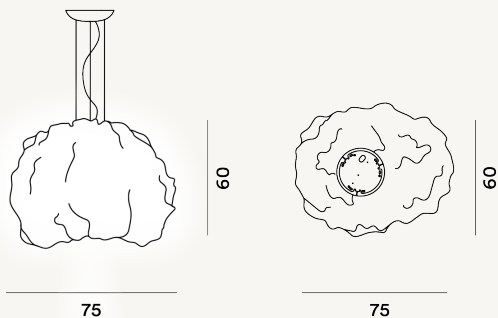

NUEE MEDIA SOSPENSIONE LED

DIMENSIONE

60 x 75 x 60

CAVO

Trasparente

COLORE

Bianco

CERTIFICAZIONI

PESO

Net kg 6.4

MATERIALE

Tessuto tridimensionale tecnico e metallo verniciato

SORGENTE LUMINOSA

LED integrato Scheda Led 29W 3000 K 3749lm CRI >90
Dimmerabile PUSH