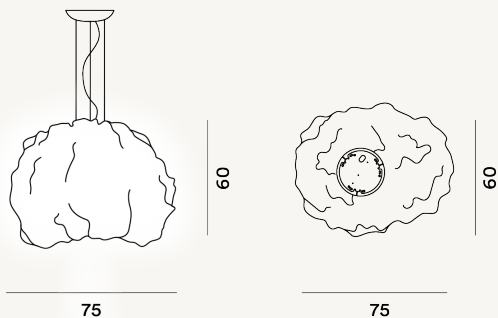

NUEE MEDIA SOSPENSIONE LED

DIMENSIONE

60 x 75 x 60

COLORE

Bianco

CERTIFICAZIONI

PESO

Net kg 6.4

MATERIALE

Tessuto tridimensionale tecnico e metallo verniciato

CAVO

Trasparente

SORGENTE LUMINOSA

LED integrato Scheda Led 29W 3000 K 3749lm CRI >90
Dimmerabile PUSH