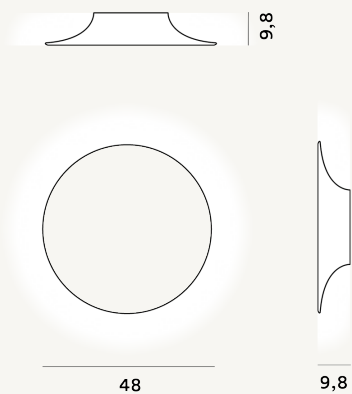

Anoor Media Pared/Techo LED

DIMENSIONE

CAVO

COLORE

Blanco, Champagne, Gris, Rojo

CERTIFICAZIONI

PESO

Net kg 2.10

MATERIALE

Aluminio cepillado barnizado y PMMA

SORGENTE LUMINOSA

LED incluido 26,5W 2700 K 2878lm CRI >90 Regulable
PUSH
LED incluido 26,5W 2700 K 2878lm
CRI >90 On-Off