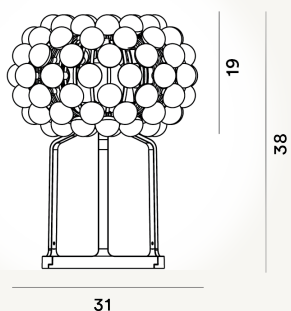

CABOCHE PLUS PICCOLA MESA LED

DIMENSIONE

38 x 31 x 31

CAVO

Durchsichtig

COLORE

Grau, Transparent

CERTIFICAZIONI

PESO

Net kg 5.4

MATERIALE

PMMA, Polycarbonat, Aluminium und verchromtes oder lackiertes Metall

SORGENTE LUMINOSA

LED inbegriffen Scheda Led 10W 2700 K 930lm CRI>90
Dimmer inbegriffen