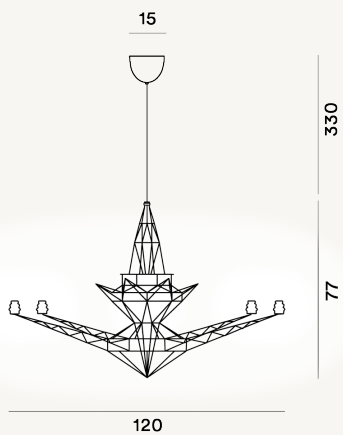

## DIMENSIONE

77 x 120 x 120

## PESO

Net kg 7.6