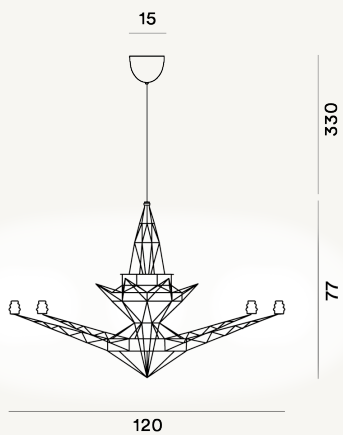

LIGHTWEIGHT SUSPENSION PTL

DIMENSIONE

77 x 120 x 120

COLORE

Acier

CERTIFICAZIONI

PESO

Net kg 7.6

MATERIALE

Métal anodisé

CAVO

Transparente

SORGENTE LUMINOSA

Ampoule excluse G4 8x20W Max ON-OFF