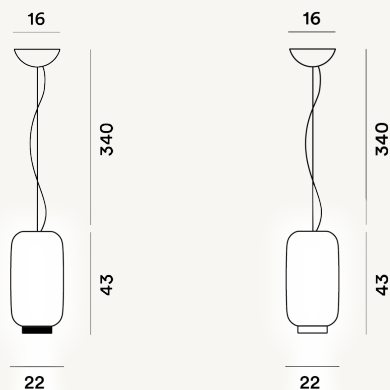

Chouchin 2-Reverse Colgante

DIMENSIONE

CAVO

Transparente

COLORE

Blanco negro, Blanco verde

CERTIFICAZIONI

PESO

Net kg 2.90

MATERIALE

Cristal soplado lacado

SORGENTE LUMINOSA

Bombilla LED retrofit incluida E27 21W 2700 K 2581lm CRI >80 Regulable