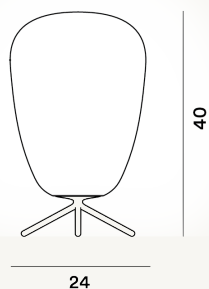

RITUALS 1 MESA PTL

DIMENSIONE

40 x 24 x 24

CAVO

Transparente

COLORE

Blanco

CERTIFICAZIONI

PESO

Net kg 3.1

MATERIALE

Cristal soplado satinado y grabado y metal pintado

SORGENTE LUMINOSA

Bombilla excluida E27 105W Max Regulador incluido|Bombilla excluida E27 105W Max ON-OFF