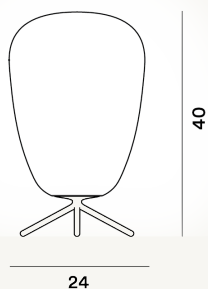

RITUALS 1 MESA PTL

DIMENSIONE

40 x 24 x 24

CAVO

Transparente

COLORE

Blanco

CERTIFICAZIONI

PESO

Net kg 3.1

MATERIALE

Cristal soplado satinado y grabado y metal pintado

SORGENTE LUMINOSA

Bombilla excluida E27 105W Max Regulador incluido|Bombilla excluida E27 105W Max ON-OFF