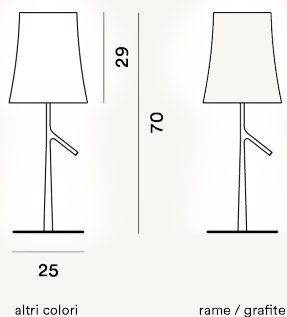

BIRDIE GRANDE MESA LED

DIMENSIONE

70 x 25 x 25

CAVO

Transparente

COLORE

Blanco, Grafito, Gris, Cobre, Agua verde

CERTIFICAZIONI

PESO

Net kg 4

MATERIALE

Policarbonato y acero metalizado o metal pintado

SORGENTE LUMINOSA

LED incluido Scheda Led 8,4W 2700 K 655lm CRI >80
Regulador touch incluido