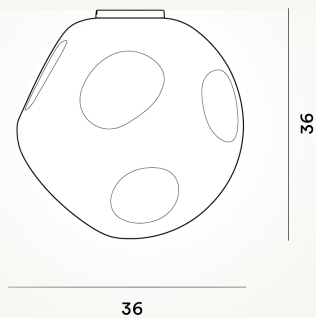

HOBA GRANDE SOFFITTO PTL

DIMENSIONE

36 x 36 x 36

CAVO

COLORE

Bianco

CERTIFICAZIONI

PESO

Net kg 4.4

MATERIALE

Vetro soffiato

SORGENTE LUMINOSA

Lampadina LED retrofit inclusa E27 18W 2700 K 1521lm CRI >80 Dimmerabile TRIAC