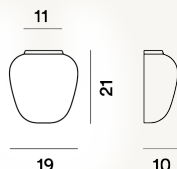

# RITUALS 3 SEMI PARETE MODULO E27

## DIMENSIONE

10 x 21 x 19