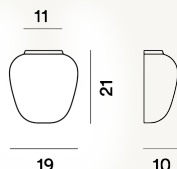

RITUALS 3 SEMI PARETE MODULO E27

DIMENSIONE

10 x 21 x 19

COLORE

Bianco

CERTIFICAZIONI

PESO

Net kg 3