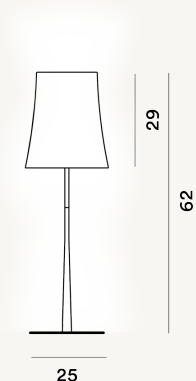

# BIRDIE EASY GRANDE MESA PTL

## DIMENSIONE

62 x 25 x 25