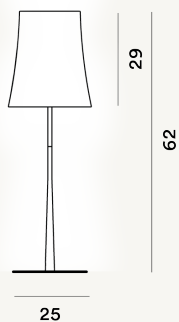

BIRDIE EASY GRANDE MESA PTL

DIMENSIONE

62 x 25 x 25

CAVO

Durchsichtig

COLORE

Weiß

CERTIFICAZIONI

PESO

Net kg 3.6

MATERIALE

Polycarbonat und flüssiglackiertes Metall

SORGENTE LUMINOSA

Leuchtmittel nicht inbegriffen E27 57W Max ON-OFF