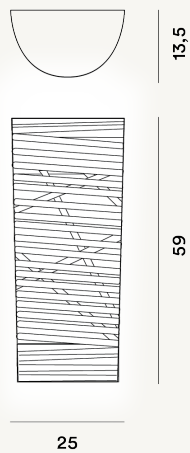

TRESS GRANDE APPLIQUES PTL

DIMENSIONE

14 x 59 x 25

COLORE

Blanc, Noir

CERTIFICAZIONI

PESO

Net kg 1.1

MATERIALE

Matériau composé sur base de fibre de verre laquée et métal vernis.

CAVO

SORGENTE LUMINOSA

Ampoule excluse R7S 120W Max ON-OFF