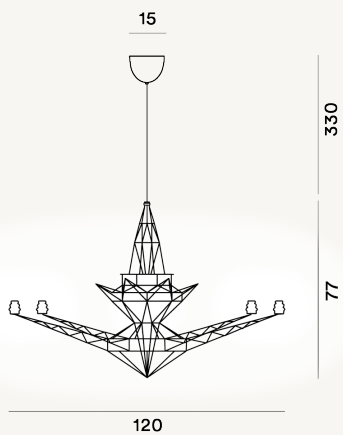

LIGHTWEIGHT COLGANTE PTL

DIMENSIONE

77 x 120 x 120

COLORE

Acero

CERTIFICAZIONI

PESO

Net kg 7.6

MATERIALE

Metal Anodizado

CAVO

Transparente

SORGENTE LUMINOSA

Bombilla esclusa G4 8x20W Max ON-OFF