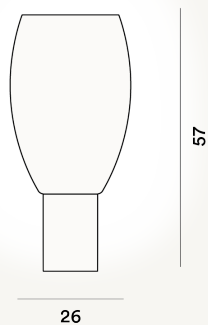

# BUDS 1 MESA PTL

## DIMENSIONE

57 x 26 x 26