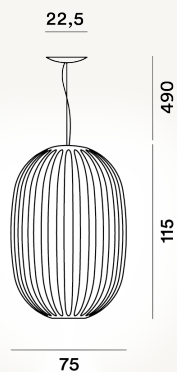

PLASS GRANDE SOSPENSIONE LED

DIMENSIONE

115 x 75 x 75

COLORE

Grigio

CERTIFICAZIONI

PESO

Net kg 23

MATERIALE

Policarbonato stampato in rotazionale e alluminio.

CAVO

Trasparente

SORGENTE LUMINOSA

LED integrato Scheda Led 30W 3000 K 2500lm CRI >80
On-Off