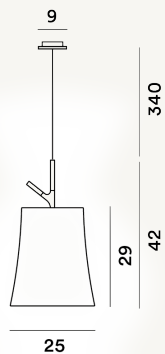

# BIRDIE GRANDE SOSPENSIONE PTL

## DIMENSIONE

42 x 25 x 25