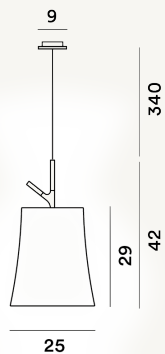

BIRDIE GRANDE SOSPENSIONE PTL

DIMENSIONE

42 x 25 x 25

COLORE

Bianco, Grigio

CERTIFICAZIONI

PESO

Net kg 1.1

MATERIALE

Policarbonato e metallo verniciato

CAVO

Trasparente

SORGENTE LUMINOSA

Lampadina non inclusa E27 105W Max On-Off