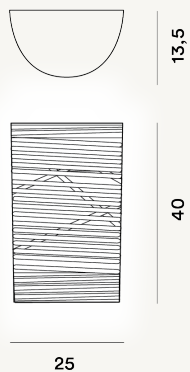

# TRESS PICCOLA PARED PTL

## DIMENSIONE

14 x 40 x 25