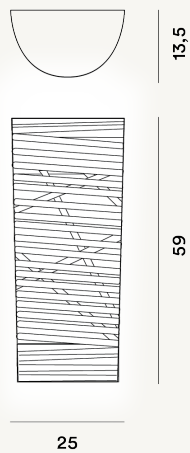

TRESS GRANDE PARETE PTL

DIMENSIONE

14 x 59 x 25

CAVO

COLORE

Bianco, Nero

CERTIFICAZIONI

PESO

Net kg 1.1

MATERIALE

Materiale composito su base di fibra di vetro verniciato e metallo verniciato

SORGENTE LUMINOSA

Lampadina non inclusa R7S 120W Max On-Off