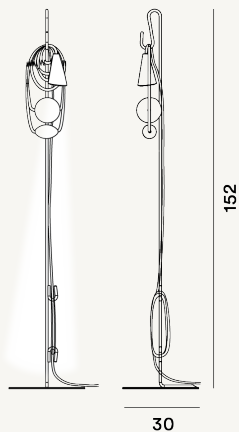

# FILO LETTURA PTL

## DIMENSIONE

152 x 30 x 30

## PESO

Net kg 5.7

## MATERIALE

Porcellana, vetro soffiato, cavo tessile e metallo verniciato