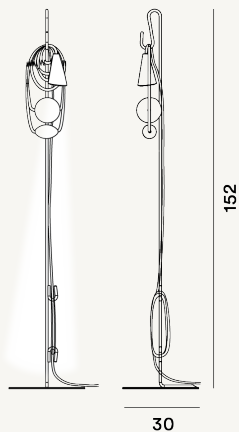

FILO LETTURA PTL

DIMENSIONE

152 x 30 x 30

CAVO

Arancio| Bianco e Nero| Rosso e Bianco| Verde

COLORE

Amethyst queen, Eastern coral, Emerald king, Teodora

CERTIFICAZIONI
IP 20

PESO

Net kg 5.7

MATERIALE

Porcellana, vetro soffiato, cavo tessile e metallo verniciato

SORGENTE LUMINOSA

Lampadina LED retrofit inclusa G9 4W 3000 K 400lm CRI >80
On-Off