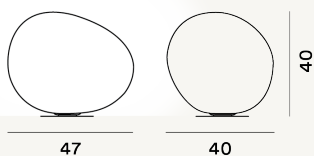

POLY GREGG GRANDE MESA PTL

DIMENSIONE

40 x 47 x 40

CAVO

Transparente

COLORE

Blanco

CERTIFICAZIONI

PESO

Net kg 3.6

MATERIALE

Polietileno estampado en moldura rotacional y metal barnizado

SORGENTE LUMINOSA

Bombilla excluida E27 25W Max ON-OFF