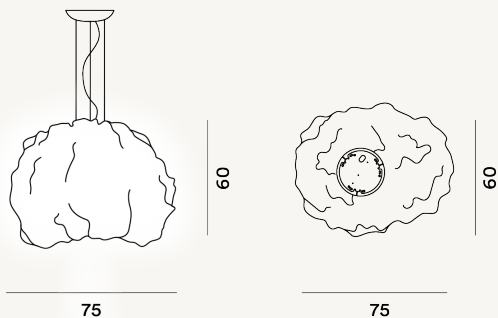

## DIMENSIONE

60 x 75 x 60

## COLORE

White