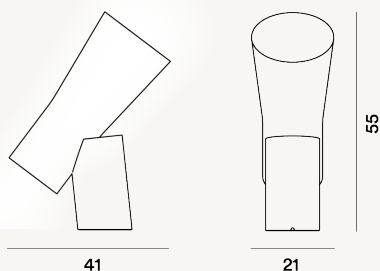

NILE TAVOLO PTL

DIMENSIONE

55 x 41 x 21

CAVO

Grigio e Bianco

COLORE

Bianco, Nero

CERTIFICAZIONI

PESO

Net kg 10

MATERIALE

Vetro incamiciato soffiato a bocca e marmo di Carrara o Marquina

SORGENTE LUMINOSA

Lampadina LED retrofit inclusa E27 18W 2700 K 2452lm CRI >80 Dimmer incluso