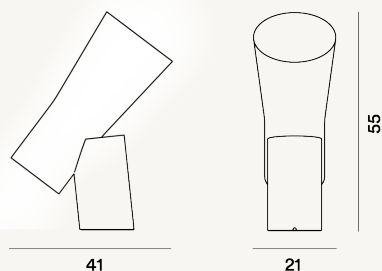

NILE TAVOLO PTL

DIMENSIONE

55 x 41 x 21

CAVO

Grigio e Bianco

COLORE

Bianco, Nero

CERTIFICAZIONI

PESO

Net kg 10

MATERIALE

Vetro incamiciato soffiato a bocca e marmo di Carrara o Marquina

SORGENTE LUMINOSA

Lampadina LED retrofit inclusa E27 18W 2700 K 2452lm CRI >80 Dimmer incluso