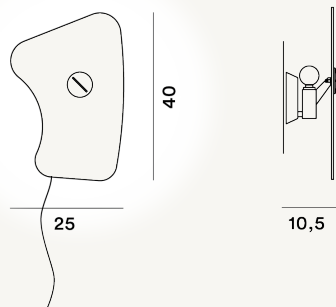

BIT 5 APPLIQUES PTL

DIMENSIONE

11 x 40 x 25

CAVO

Transparente

COLORE

Orange, Blanc

CERTIFICAZIONI

PESO

Net kg 1.35

MATERIALE

Verre sérigraphié et métal vernis

SORGENTE LUMINOSA

Ampoule excluse E14 60W Max ON-OFF