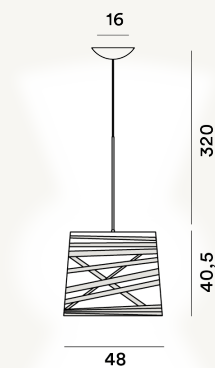

# TRESS GRANDE COLGANTE LED

## DIMENSIONE

41 x 48 x 48