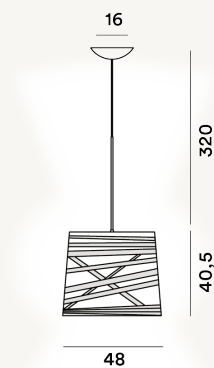

TRESS GRANDE COLGANTE LED

DIMENSIONE

41 x 48 x 48

COLORE

Weiß, Greige, Schwarz

CERTIFICAZIONI

PESO

Net kg 2.9

MATERIALE

Zusammengesetztes Material auf Glasfaserbasis lackiert, geblasenes Glas, verchromtes Metall und Aluminium

CAVO

Durchsichtig

SORGENTE LUMINOSA

LED inbegriffen Scheda Led 28W 2700 K 3840lm CRI>90
PUSH und DALI dimmbar, LED inbegriffen Scheda Led 28W
2700 K 3840lm CRI>90 ON-OFF