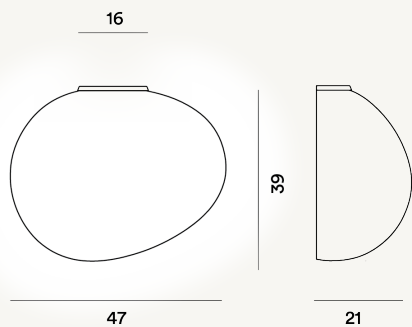

GREGG GRANDE SEMI PARETE MODULO E27

DIMENSIONE

4 3/4 x 47 x 9 7/8

COLORE

Bianco

CERTIFICAZIONI

PESO

Net kg 3