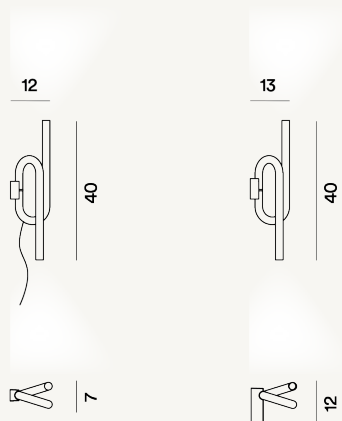

TOBIA PARETE LED

DIMENSIONE

13 x 40 x 7

CAVO

| Bianco

COLORE

Arancio, Bianco, Giallo, Nero, Oro

CERTIFICAZIONI

PESO

Net kg 1.7

MATERIALE

Metallo e alluminio verniciato a liquido o dorato

SORGENTE LUMINOSA

LED integrato Scheda Led 12W 2700 K 1400lm CRI >80
On-Off