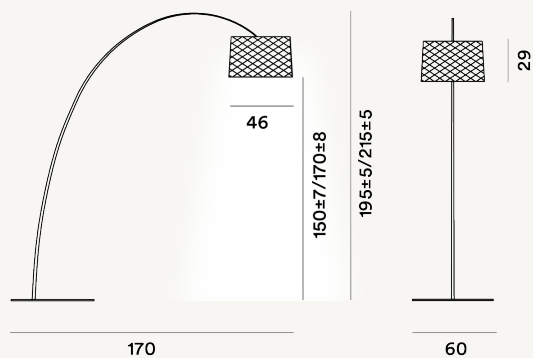

TWIGGY GRID OUTDOOR TERRA LED

DIMENSIONE

215 x 170 x 60

CAVO

Nero

COLORE

Carminio, Greige

CERTIFICAZIONI

PESO

Net kg 17.2

MATERIALE

Materiale composito su base di fibra di vetro laccato, PMMA, metallo verniciato e alluminio.

SORGENTE LUMINOSA

LED integrato Scheda Led 32W 2850 K 3930lm CRI >90
On-Off