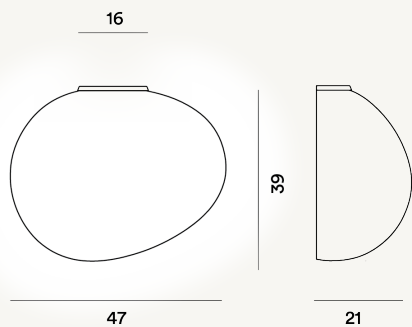

GREGG GRANDE SEMI APPLIQUES MODULO E27

DIMENSIONE

4 3/4 x 47 x 9 7/8

COLORE

Blanc

CERTIFICAZIONI

PESO

Net kg 3

MATERIALE

Verre soufflé satiné à l'acide et metal verni

CAVO

SORGENTE LUMINOSA

Ampoule LED retrofit inclue E27 30W Max ON-OFF