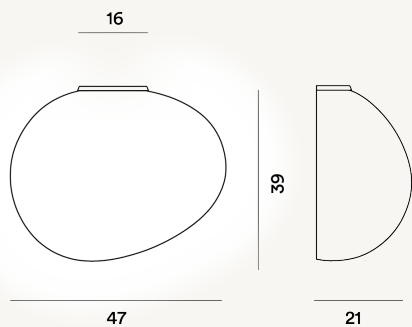

## DIMENSIONE

4 3/4 x 47 x 9 7/8