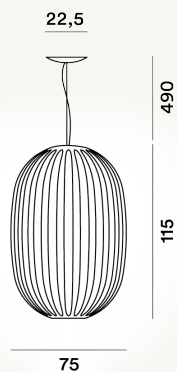

# PLASS GRANDE SUSPENSION LED

## DIMENSIONE

115 x 75 x 75

## PESO

Net kg 23