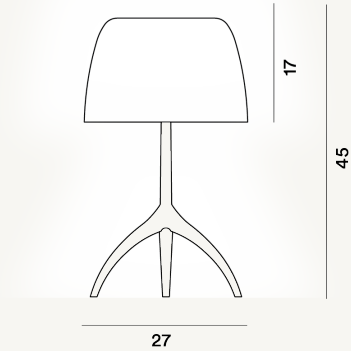

LUMIERE GRANDE MESA PTL

DIMENSIONE

55 x 27 x 27

CAVO

Transparente

COLORE

Blanco, Cereza, Cipria, Creta, Sahara

CERTIFICAZIONI

PESO

Net kg 2.1

MATERIALE

Cristal soplado a boca y aluminio cepillado o barnizado|Cristal soplado a boca y aluminio cepillado y barnizado|Vidrio soplado y aluminio barnizado en líquido

SORGENTE LUMINOSA

Bombilla LED retrofit incluida E27 12W 2700 K 1521lm CRI >80 Regulador incluido|Bombilla LED retrofit incluida E27 12W 2700 K 1521lm CRI >80 ON-OFF