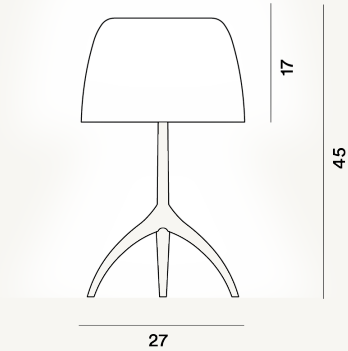

LUMIERE GRANDE MESA PTL

DIMENSIONE

55 x 27 x 27

CAVO

Transparente

COLORE

Blanco, Cereza, Cipria, Creta, Sahara

CERTIFICAZIONI

PESO

Net kg 2.1

MATERIALE

Cristal soplado a boca y aluminio cepillado o barnizado|Cristal soplado a boca y aluminio cepillado y barnizado|Vidrio soplado y aluminio barnizado en líquido

SORGENTE LUMINOSA

Bombilla LED retrofit incluida E27 12W 2700 K 1521lm CRI >80 Regulador incluido|Bombilla LED retrofit incluida E27 12W 2700 K 1521lm CRI >80 ON-OFF