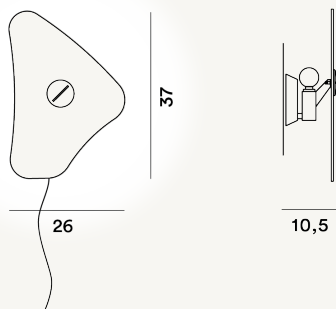

BIT 4 PARED PTL

DIMENSIONE

11 x 37 x 26

CAVO

Transparente

COLORE

Blanco, Verde

CERTIFICAZIONI

PESO

Net kg 1.22

MATERIALE

Vidrio serigrafado y metal barnizado

SORGENTE LUMINOSA

Bombilla excluida E14 60W Max ON-OFF