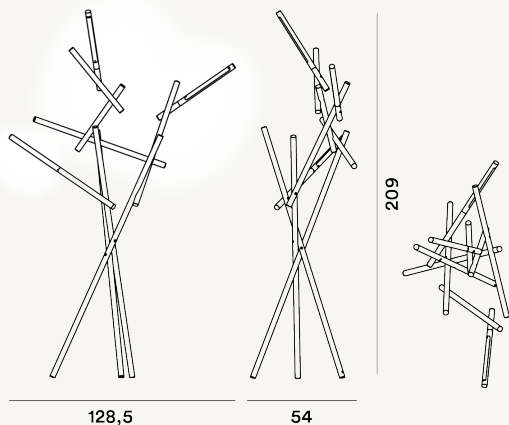

## DIMENSIONE

209 x 129 x 54

## CAVO

Durchsichtig

## SORGENTE LUMINOSA

LED inbegriffen Scheda Led 46W 3000 K 4560lm CRI>90  
Touch dimmer inbegriffen