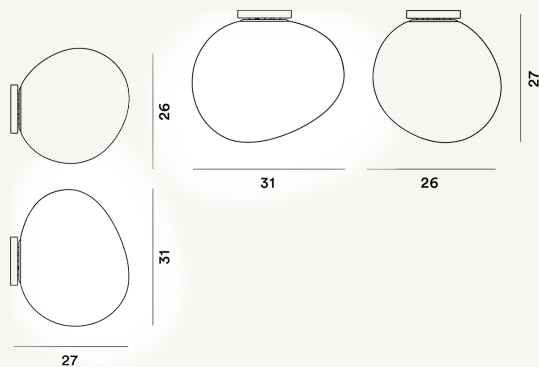

GREGG MEDIA PARED/TECHO PTL

DIMENSIONE

27 x 31 x 26

CAVO

COLORE

Weiß

CERTIFICAZIONI

PESO

Net kg 2.9

MATERIALE

Geblasenes, säuregeätztes Glas und ABS

SORGENTE LUMINOSA

LED retrofit LM inbegriffen E27 18W 2700 K 1521lm CRI>80
TRIAC dimmbar