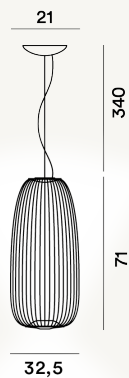

SPOKES 1 COLGANTE LED

DIMENSIONE

71 x 33 x 33

COLORE

Blanco, Grafito, Negro, Oro, Cobre

CERTIFICAZIONI

PESO

Net kg 4.9

MATERIALE

Acero barnizado y aluminio

CAVO

Transparente

SORGENTE LUMINOSA

LED incluido Scheda Led 30W 2700 K 3316lm CRI >90
Regulable PUSH y DALI|LED incluido Scheda Led 30W 2700
K 3316lm CRI >90 ON-OFF