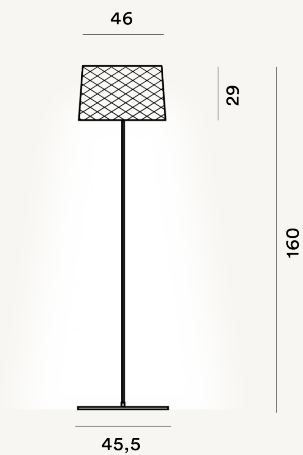

TWIGGY GRID OUTDOOR LECTURA LED

DIMENSIONE

160 x 46 x 46

CAVO

Schwarz

COLORE

Karminrot, Greige

CERTIFICAZIONI

PESO

Net kg 25.2

MATERIALE

Glasfaser-Verbundmaterial, PMMA und Aluminium

SORGENTE LUMINOSA

LED inbegriffen Scheda Led 32W 2850 K 3930lm CRI>90
ON-OFF