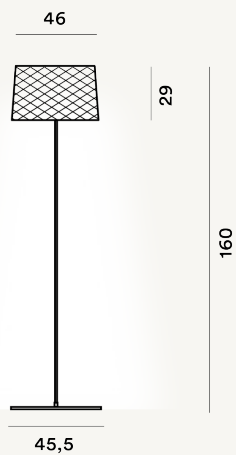

TWIGGY GRID OUTDOOR LECTURA LED

DIMENSIONE

160 x 46 x 46

CAVO

Schwarz

COLORE

Karminrot, Greige

CERTIFICAZIONI

PESO

Net kg 25.2

MATERIALE

Glasfaser-Verbundmaterial, PMMA und Aluminium

SORGENTE LUMINOSA

LED inbegriffen Scheda Led 32W 2850 K 3930lm CRI>90
ON-OFF