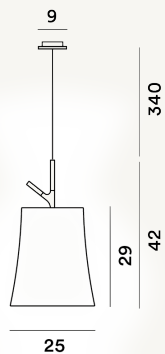

# BIRDIE GRANDE SUSPENSION PTL

## DIMENSIONE

42 x 25 x 25