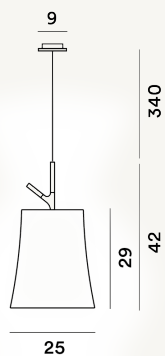

# BIRDIE GRANDE SUSPENSION PTL

## DIMENSIONE

42 x 25 x 25