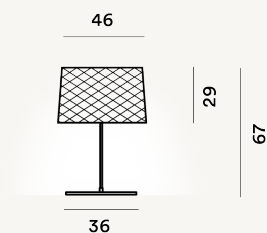

TWIGGY GRID XL OUTDOOR MESA LED

DIMENSIONE

67 x 46 x 46

CAVO

Schwarz

COLORE

Karminrot

CERTIFICAZIONI

PESO

Net kg 12.6

MATERIALE

Glasfaser-Verbundmaterial, PMMA und Aluminium

SORGENTE LUMINOSA

LED inbegriffen Scheda Led 32W 2850 K 3930lm CRI>90
ON-OFF