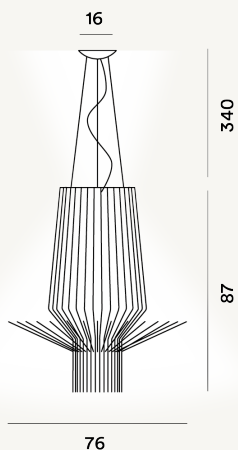

ALLEGRETTO ASSAI SUSPENSION PTL

DIMENSIONE

87 x 76 x 76

COLORE

Or

CERTIFICAZIONI

PESO

Net kg 11.3

MATERIALE

Aluminum verni et métal chromé

CAVO

Transparente

SORGENTE LUMINOSA

Ampoule excluse E27 PAR 2x100W Max ON-OFF