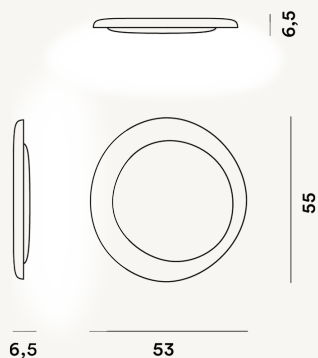

BAHIA MINI PARETE/SOFFITTO LED

DIMENSIONE

7 x 55 x 53

COLORE

Bianco

CERTIFICAZIONI

PESO

Net kg 2.7

MATERIALE

Policarbonato stampato a iniezione.

CAVO

SORGENTE LUMINOSA

LED integrato Scheda Led 21W 2850 K 2620lm CRI >90
Dimmerabile PUSH e DALI, LED integrato Scheda Led 21W
2850 K 2620lm CRI >90 On-Off