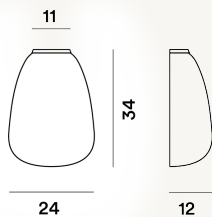

# RITUALS 1 SEMI PARETE MODULO E27

## DIMENSIONE

12 x 34 x 24