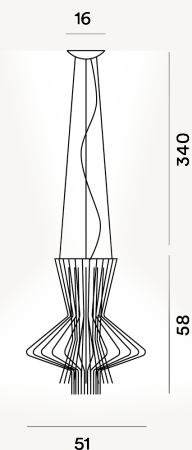

ALLEGRETTO RITMICO SOSPENSIONE PTL

DIMENSIONE

58 x 51 x 51

COLORE

Grafite

CERTIFICAZIONI

PESO

Net kg 5.1

MATERIALE

Alluminio verniciato e metallo cromato.

CAVO

Trasparente

SORGENTE LUMINOSA

Lampadina non inclusa E27 PAR 2x100W Max On-Off