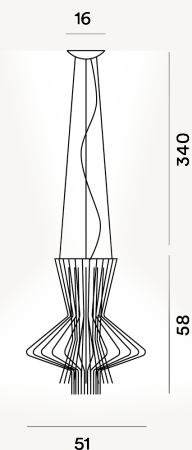

ALLEGRETTO RITMICO SOSPENSIONE PTL

DIMENSIONE

58 x 51 x 51

CAVO

Trasparente

COLORE

Grafite

CERTIFICAZIONI

PESO

Net kg 5.1

MATERIALE

Alluminio verniciato e metallo cromato.

SORGENTE LUMINOSA

Lampadina non inclusa E27 PAR 2x100W Max On-Off