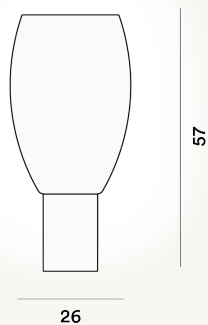

# BUDS 1 TABLE PTL

## DIMENSIONE

57 x 26 x 26