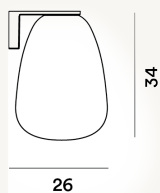

RITUALS 1 APPLIQUES PTL

DIMENSIONE

26 x 34 x 26

COLORE

Blanc

CERTIFICAZIONI

PESO

Net kg 3.86