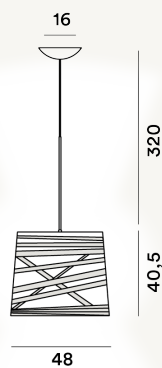

TRESS GRANDE SOSPENSIONE LED

DIMENSIONE

41 x 48 x 48

COLORE

Bianco, Greige, Nero

CERTIFICAZIONI

PESO

Net kg 2.9

MATERIALE

Materiale composito su base di fibra di vetro verniciato, vetro soffiato, metallo cromato e alluminio

CAVO

Trasparente

SORGENTE LUMINOSA

LED integrato Scheda Led 28W 2700 K 3840lm CRI >90
Dimmerabile PUSH e DALI, LED integrato Scheda Led 28W
2700 K 3840lm CRI >90 On-Off