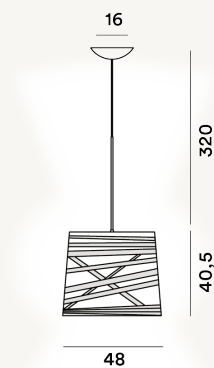

TRESS GRANDE SOSPENSIONE LED

DIMENSIONE

41 x 48 x 48

COLORE

Bianco, Greige, Nero

CERTIFICAZIONI

PESO

Net kg 2.9

MATERIALE

Materiale composito su base di fibra di vetro verniciato, vetro soffiato, metallo cromato e alluminio

CAVO

Trasparente

SORGENTE LUMINOSA

LED integrato Scheda Led 28W 2700 K 3840lm CRI >90
Dimmerabile PUSH e DALI, LED integrato Scheda Led 28W
2700 K 3840lm CRI >90 On-Off