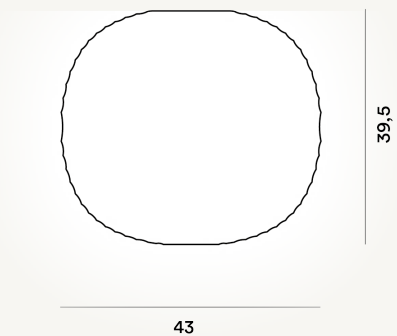

GEM SOFFITTO PTL

DIMENSIONE

39 x 43 x 43

CAVO

COLORE

Bianco

CERTIFICAZIONI

PESO

Net kg 5.9

MATERIALE

Vetro soffiato in rilievo e acidato

SORGENTE LUMINOSA

Lampadina LED retrofit inclusa E27 18W 2700 K 2452lm CRI >80 Dimmerabile TRIAC