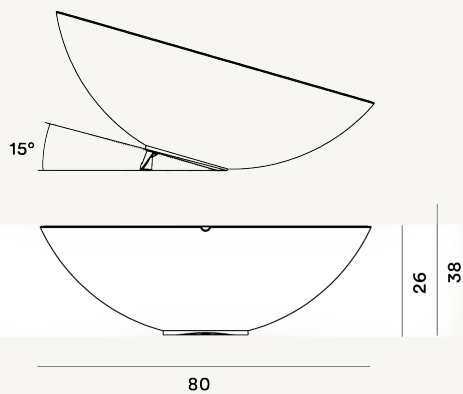

SOLAR OUTDOOR PIE PTL

DIMENSIONE

26 x 80 x 80

CAVO

Schwarz

COLORE

Braun

CERTIFICAZIONI

PESO

Net kg 11.7

MATERIALE

Im Rotationsverfahren geformtes Polyethylen, gres und lackiertes Metall

SORGENTE LUMINOSA

Leuchtmittel nicht inbegriffen E27 25W Max ON-OFF