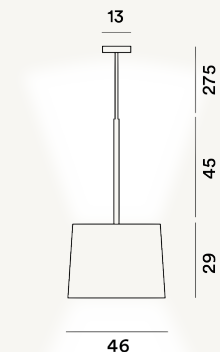

TWIGGY GRANDE SUSPENSION LED

DIMENSIONE

74 x 46 x 46

COLORE

Rosewood, Bois

CERTIFICAZIONI

PESO

Net kg 2.5

MATERIALE

Chêne blanchi ou palissandre, matériau composite à base de fibre de verre peinte, polycarbonate, PMMA

CAVO

Transparente

SORGENTE LUMINOSA

LED includes Scheda Led 28W 2700 K 3840lm CRI >90
Variable PUSH et DALI|LED includes Scheda Led 28W 2700
K 3840lm CRI >90 ON-OFF