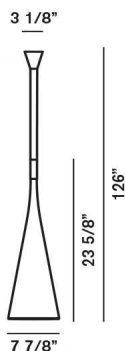

Versioni

Uto

Peso

netto lbs: 4,51

lordo lbs: 7,50

Confezione

vol. cub. ft.: 1,872

n. colli: 1

Lampadine

LED retrofit/Fluo 1x15W E26

adatta ad ambienti umidi interruttore all'interno del tubo

[disegni 2D/3D](#)
[curve fotometriche](#)
[istruzioni di montaggio](#)

Area download